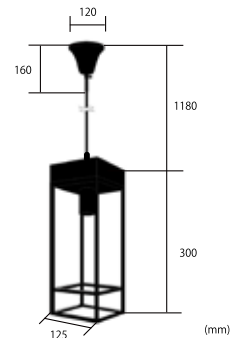

## SANO サーノ

サイズ:W125 D125 H300mm  
 コード:100cm  
 重量:0.95kg  
 材質:スチール・木  
 点灯:壁スイッチ (ON/OFF)  
 対応電球:E26 60Wまで ※LED可  
 Made in CHINA

●NP-5176 BK (電球なし) ¥ 13,500+税  
 JAN:4526251517600

●NP-5177 BK (白熱球) ¥ 15,000+税  
 JAN:4526251517709  
 E26 レトロ球 60W クリア×1

●NP-5178 BK (LED) ¥ 15,900+税  
 JAN4526251517808  
 E26 LEDエジソン球 40W相当 AM(琥珀色)×1

シーリングカバー  
コード収納可能

イメージ:LED

(mm)

New

## 5DISPLAY LIGHT NS-0350

¥ 20,000+税

サイズ:W600 H50 D110 mm  
 コード:300cm  
 重量:1kg  
 材質:スチール・木  
 点灯:中間スイッチ (ON/OFF)  
 対応電球:E26 60W×5 ※LED可  
 Made in CHINA

コンセントプラグ

裏面:壁掛け用の穴2か所

JAN:4526251035005